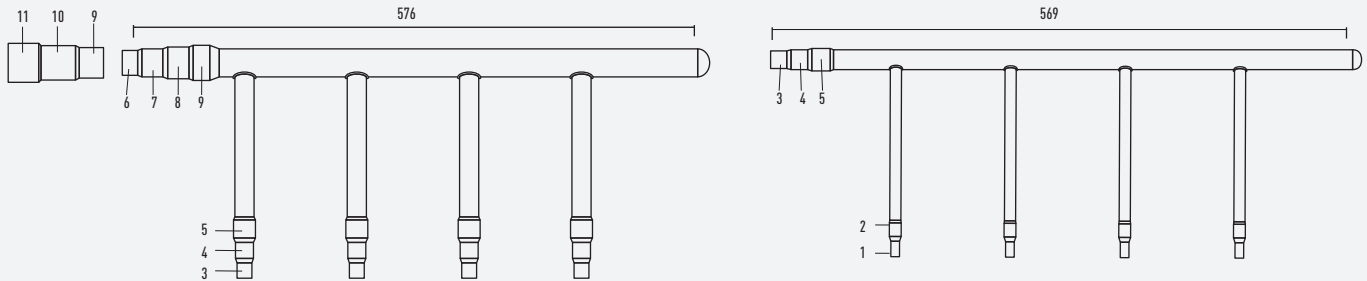

Sběrné potrubí

Souprava sběrného potrubí pro 2trubkový systém ECOi 6N

CZ-P4HP4C2BM

Modely sběrného potrubí pro 2trubkové systémy.

Souprava sběrného potrubí pro 3trubkový systém ECOi 6N

CZ-P4HP3C2BM

Model sběrného potrubí pro 3trubkové systémy.

Průměry		Průměry		Průměry	
1	6,35 mm 1/4"	5	19,05 mm 3/4"	9	31,75 mm 1" 1/4
2	9,52 mm 3/8"	6	22,40 mm 7/8"	10	34,92 mm 1" 3/8
3	12,70 mm 1/2"	7	25,40 mm 1"	11	38,10 mm 1" 1/2
4	15,88 mm 5/8"	8	28,57 mm 1" 1/8		