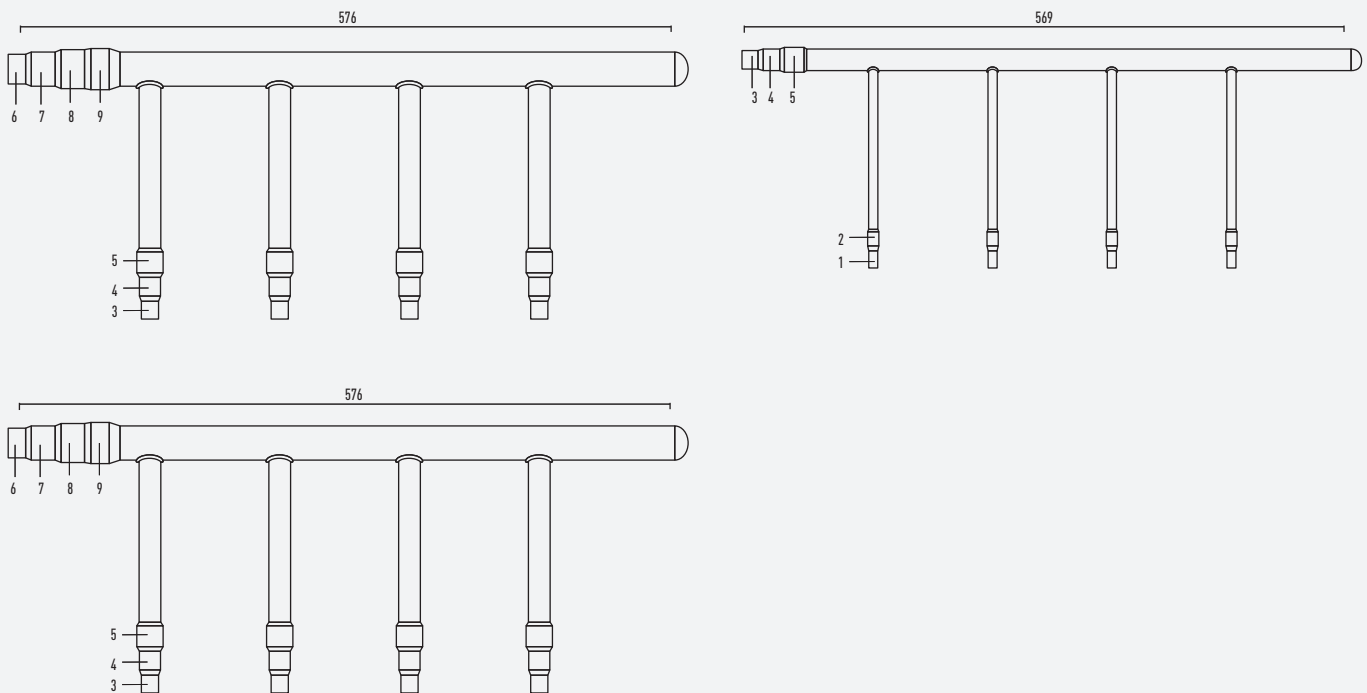

Sběrné potrubí

Souprava sběrného potrubí pro 2trubkový systém ECOi 6N

CZ-P4HP4C2BM

Modely sběrného potrubí pro 2trubkové systémy.

Souprava sběrného potrubí pro 3trubkový systém ECOi 6N

CZ-P4HP3C2BM

Model sběrného potrubí pro 3trubkové systémy.

Průměry		Průměry		Průměry	
1	6,35 mm 1/4"	5	19,05 mm 3/4"	9	31,75 mm 1" 1/4
2	9,52 mm 3/8"	6	22,40 mm 7/8"	10	34,92 mm 1" 3/8
3	12,70 mm 1/2"	7	25,40 mm 1"	11	38,10 mm 1" 1/2
4	15,88 mm 5/8"	8	28,57 mm 1" 1/8		